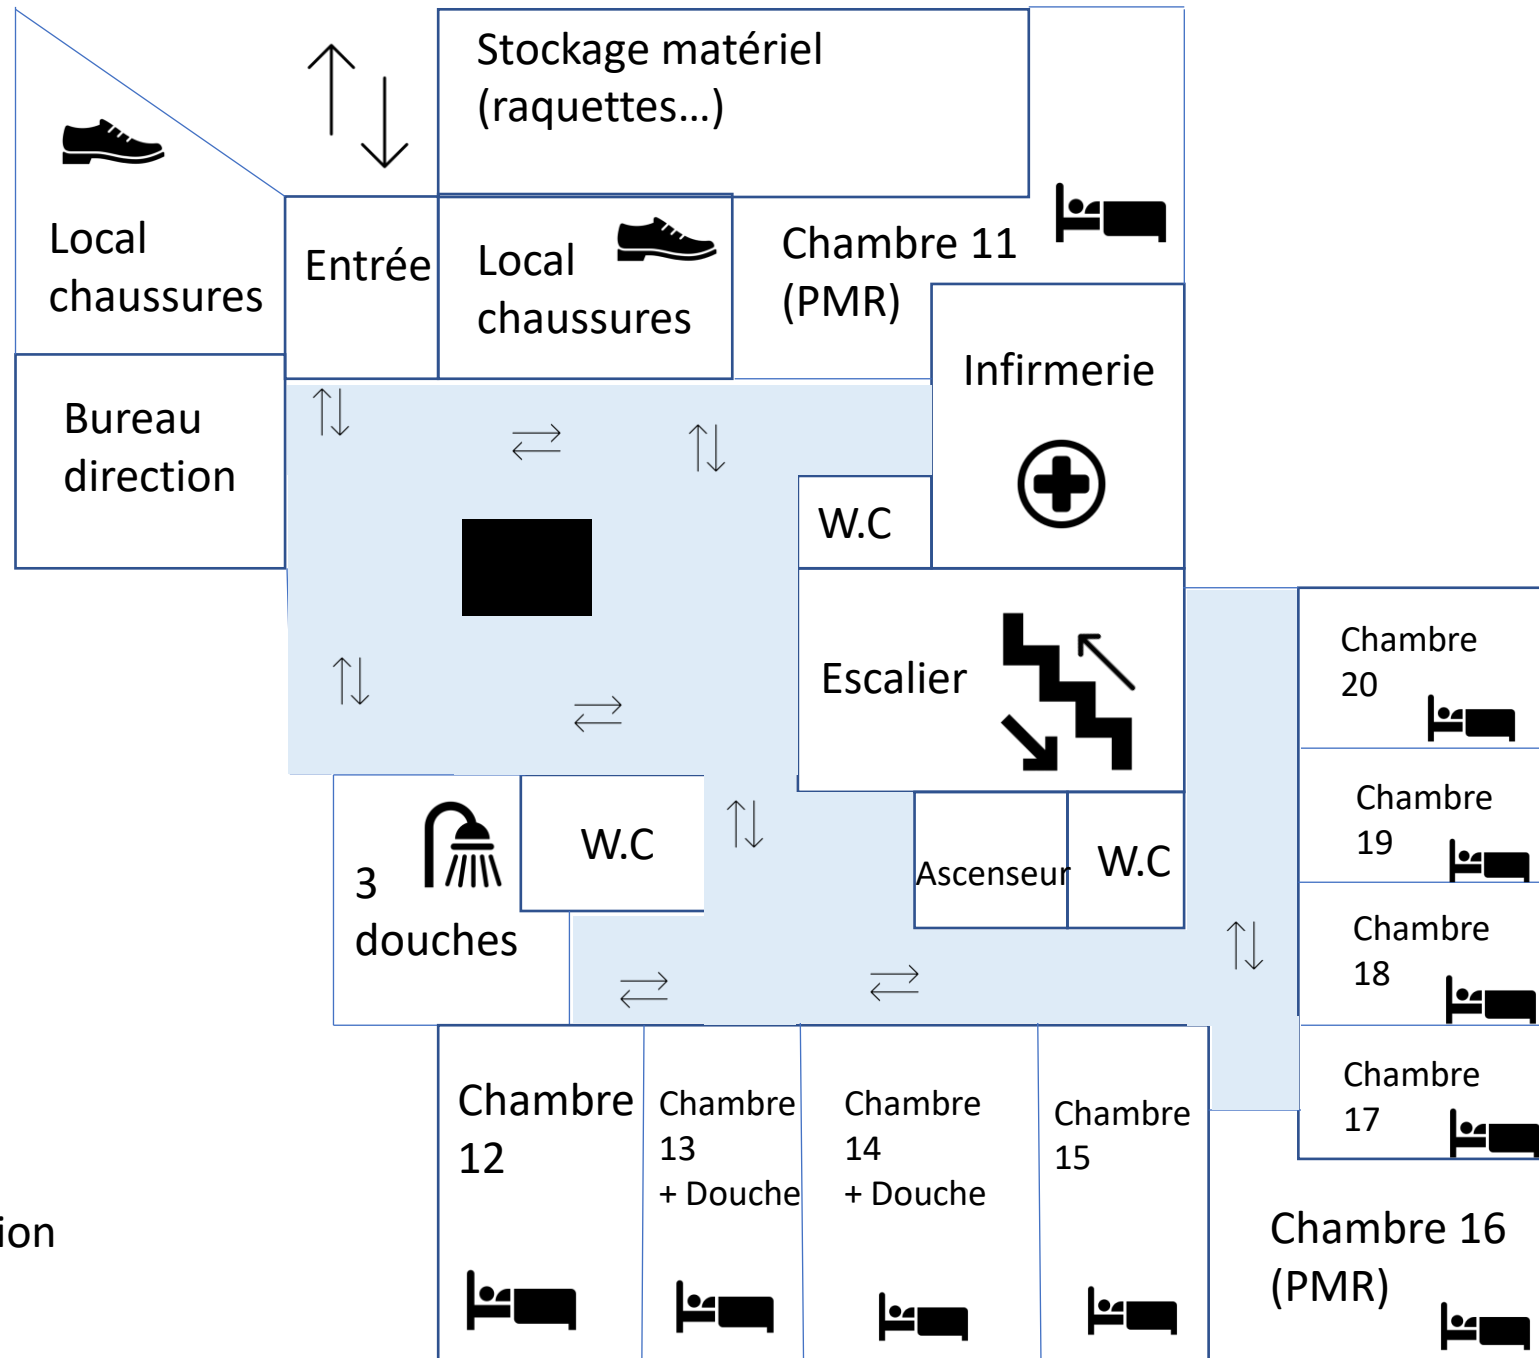

Niveau -2

- Bureau des animateurs
- Salles de classe
- Salle polyvalente

Couloir de circulation

Niveau -1

- Réfectoire

Réserve cuisine

Cuisine

Escalier

Ascenseur

Local Ménage

W.C

W.C

Lingerie

Réfectoire

Balcon / terrasse

Couloir de circulation

Niveau 0

- Entrée
- Locaux chaussures
- Bureau directeur
- Infirmerie
- Chambres 11 à 20
- Douches + W.C

Couloir de circulation

# Niveau 1

- Chambres de 1 à 10
- Douches + W.C

Couloir de circulation