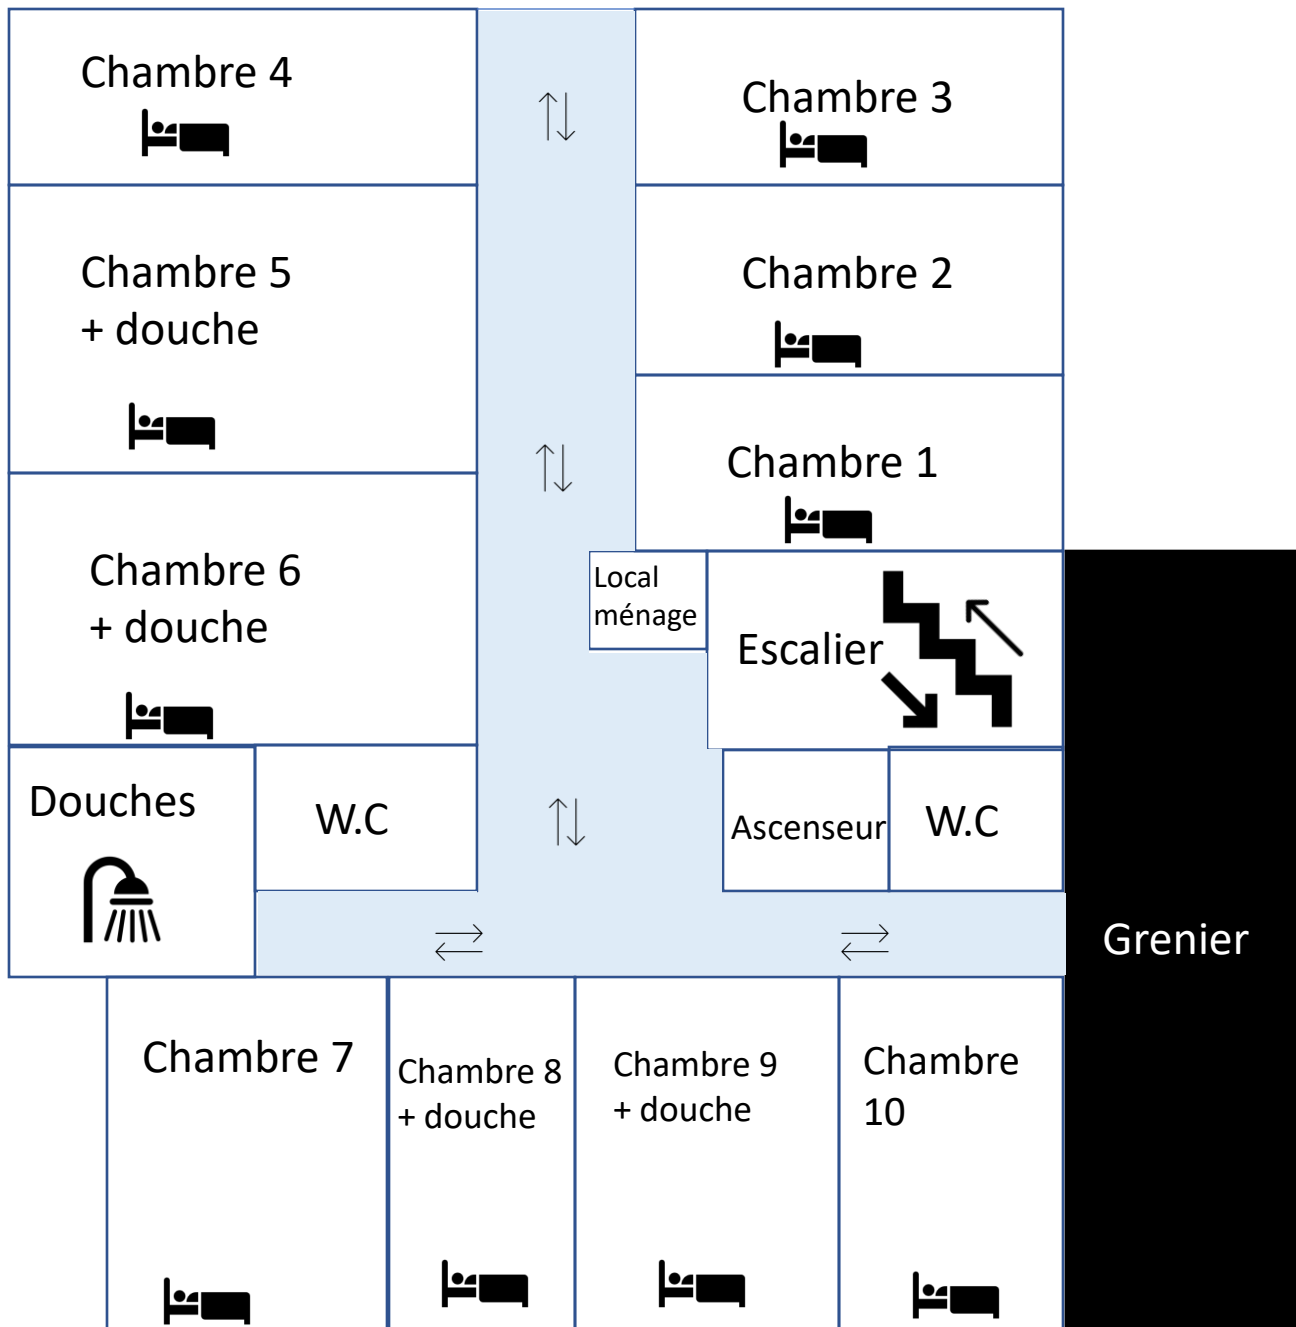

Niveau -2

- Bureau des animateurs
- Salles de classe
- Salle polyvalente

Couloir de circulation

Niveau -1

- Réfectoire

Réserve cuisine

Cuisine

Escalier

Ascenseur

Local Ménage

W.C

W.C

Lingerie

Réfectoire

Balcon / terrasse

Couloir de circulation

Niveau 0

- Entrée
- Locaux chaussures
- Bureau directeur
- Infirmerie
- Chambres 11 à 20
- Douches + W.C

Couloir de circulation

# Niveau 1

- Chambres de 1 à 10
- Douches + W.C

Couloir de circulation